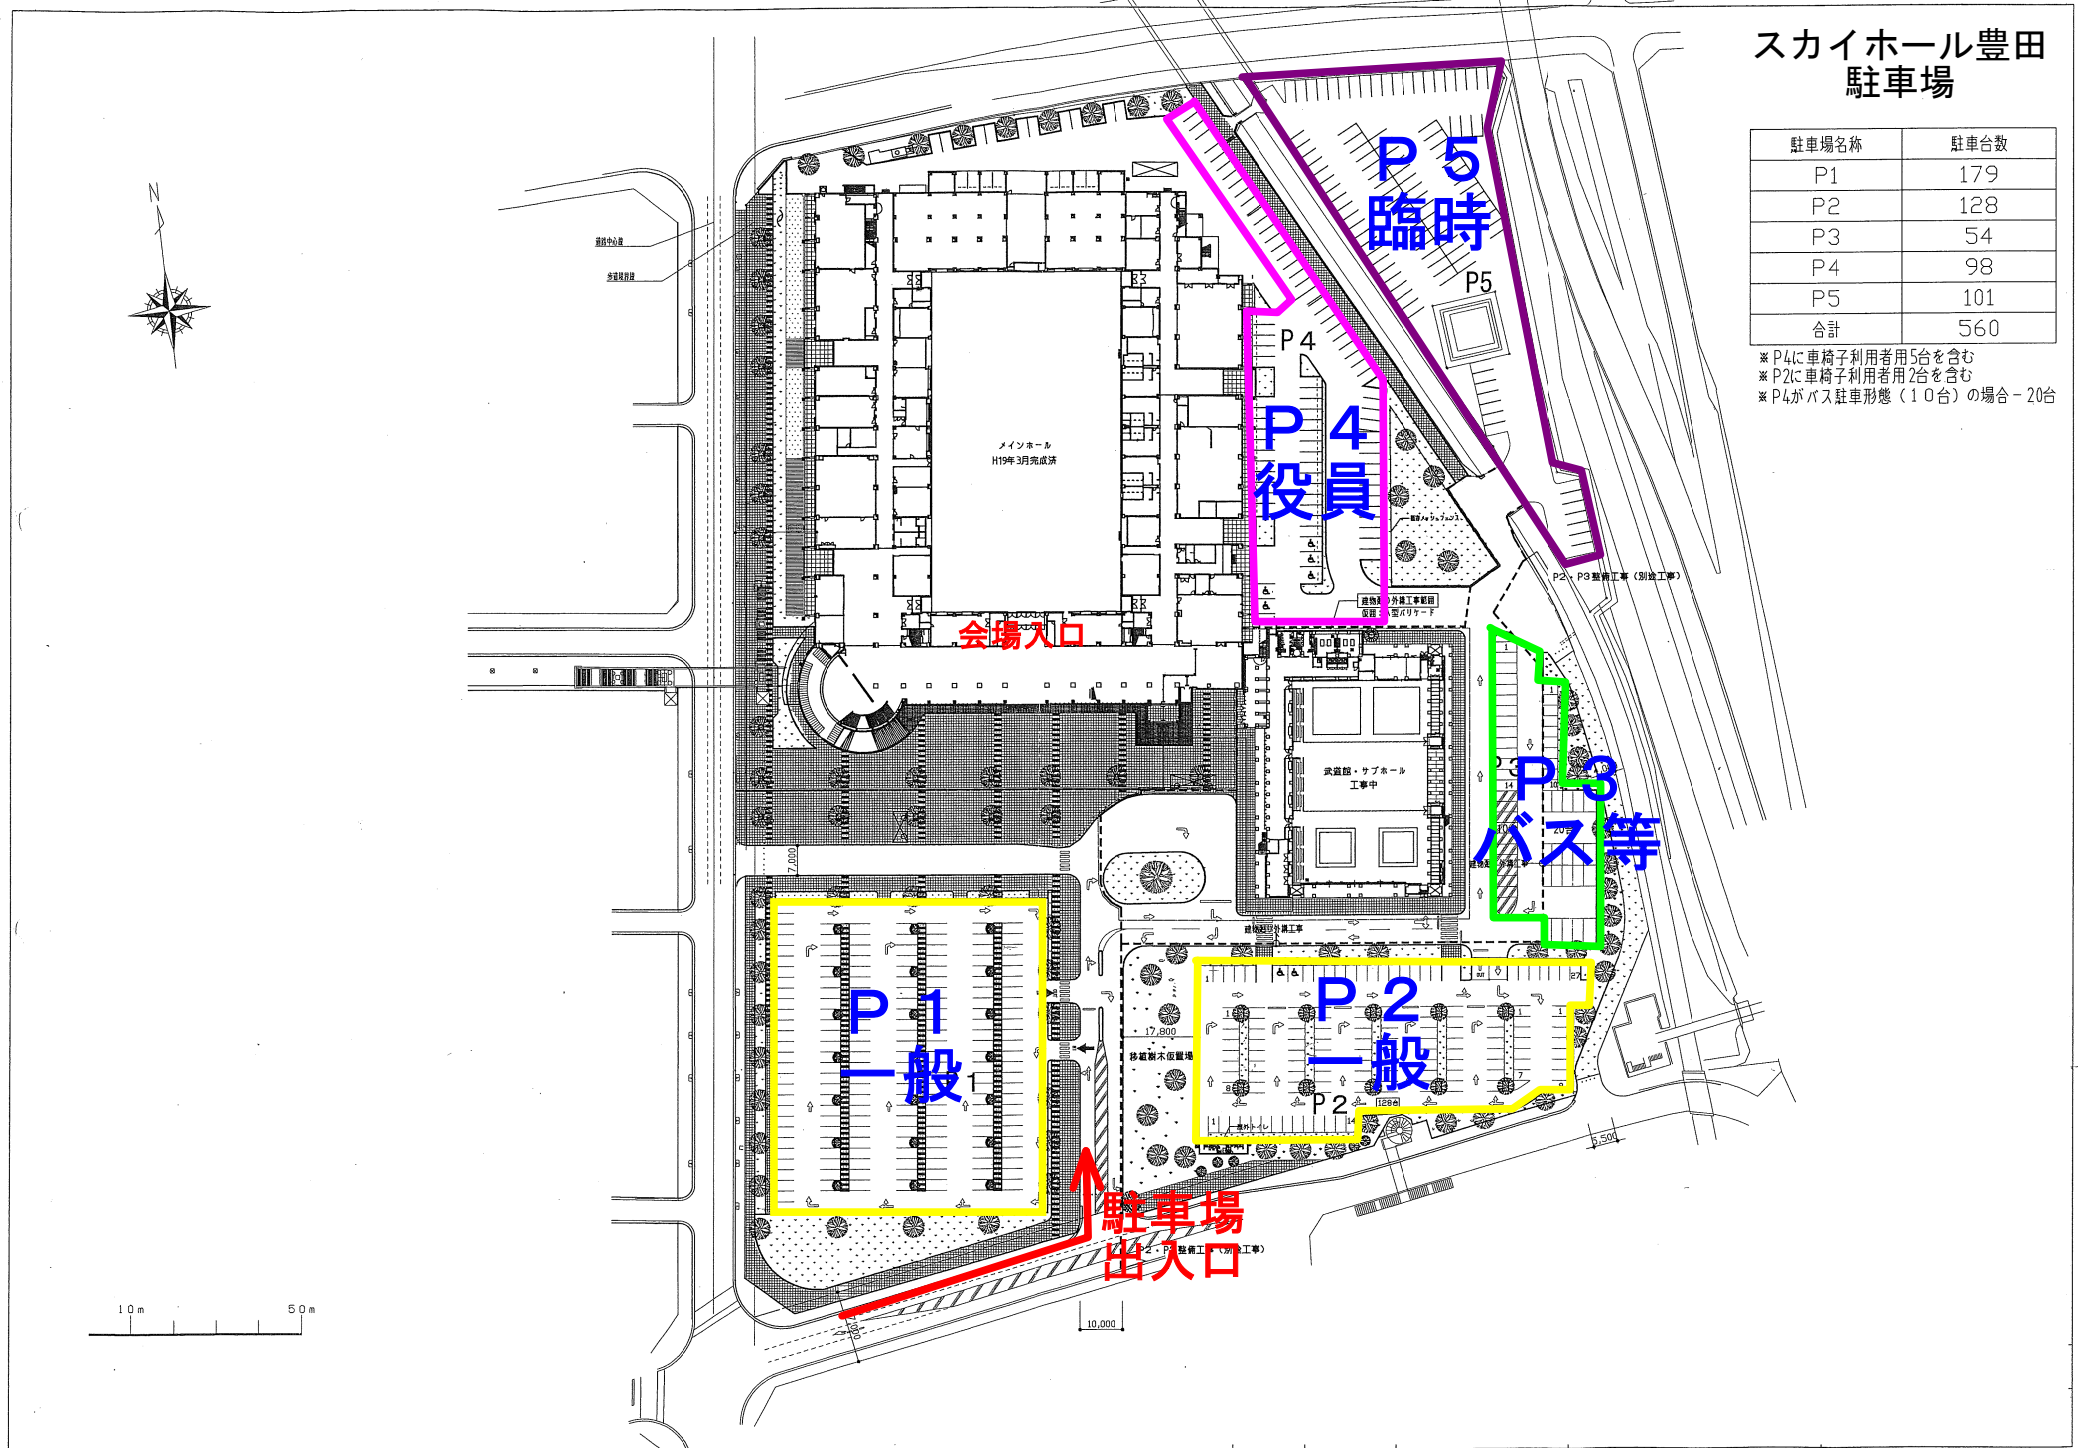

スカイホール豊田 駐車場

駐車場名称	駐車台数
P1	179
P2	128
P3	54
P4	98
P5	101
合計	560

- ※ P4に車椅子利用者用5台を含む
- ※ P2に車椅子利用者用2台を含む
- ※ P4がバス駐車形態(10台)の場合-20台

会場入口

P1
一般

P2
一般

P3
バス等

P4
役員

P5
臨時

駐車場
出入口

10m 50m